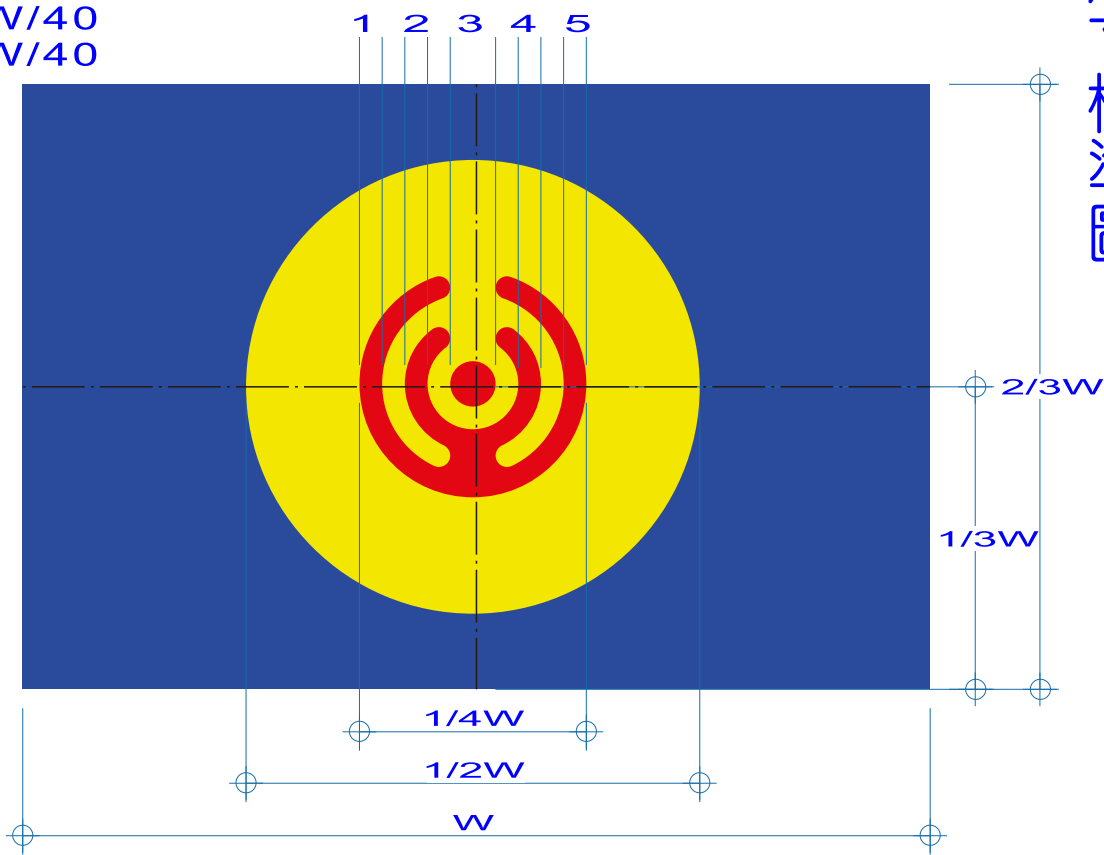

教旗尺寸標準圖

- 1 W/40
- 2 W/40
- 3 W/20
- 4 W/40
- 5 W/40

W=長度